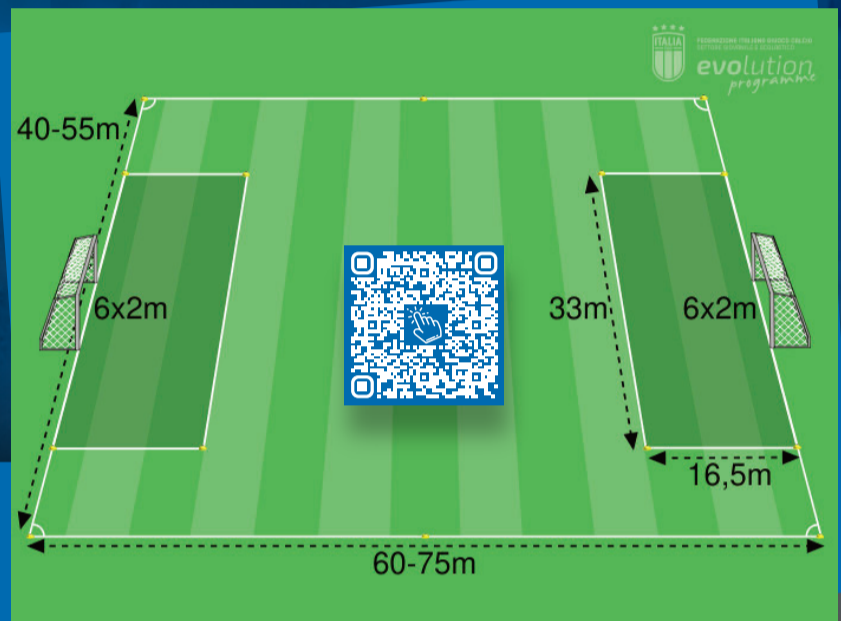

CLICCA O INQUADRA
I QR CODE PER
APPROFONDIRE

FEDERAZIONE ITALIANA GIOCO CALCIO
SETTORE GIOVANILE E SCOLASTICO

evolution
programme

CONSULTA I DETTAGLI
DEL REGOLAMENTO
DI GIOCO

REGOLAMENTO DI GIOCO U12 UNDER U13

REGOLE BASE

- ✓ 9 CONTRO 9
- ✓ 3 TEMPI DA 20'
- ✓ PALLONE: N° 4
- ✓ MODALITÀ DI GIOCO:
  "GIOCHIAMO TUTTI, DI PIÙ, MEGLIO".
  Partita con attività pre-gara,
  4° tempo, multi-partita.

IL PUNTEGGIO SI CALCOLA PER TEMPI DI GIOCO:
1 punto per tempo vinto o pareggiato,
0 punti per tempo perso.
I punti si registrano sul referto gara.

CALCI DI PUNIZIONE

Sì, sia diretti che indiretti,
come da regolamento
del gioco del calcio.

DISTANZE SU CALCI DI PUNIZIONE

Sì, 9 metri.

RIMESSA DA FONDO CAMPO

Come da regolamento
del gioco del calcio.

PRESSIONE SUL PORTIERE SU RETROPASSAGGIO

Concessa, come da
regolamento del gioco
del calcio.

CALCIO DI RIGORE

Sì, distanza 9 metri.

RIMESSE LATERALI

Sì, come da regolamento
del gioco del calcio
(ripetizione in caso di errore).

RETROPASSAGGIO AL PORTIERE

Concesso, come da
regolamento del gioco
del calcio.

RILANCIO CON LE MANI E CON I PIEDI

Come da regolamento
del gioco del calcio.

ARBITRAGGIO

Dirigente arbitro
(consigliata anche modalità
auto-arbitraggio con aiuto
per il fuorigioco).

CARTELLINI

Sì ammonizioni, sì espulsioni.
Espulsioni solo in casi gravi
con sostituzione del giocatore
al termine della frazione di gioco.

GREEN CARD PER AZIONI DI FAIR PLAY

EXTRA GIOCATORE

Non previsto.

TIME OUT

Possibile 1 time out
di 1' per tempo
per ogni squadra.

SOSTITUZIONI

Chi non ha giocato
il 1° tempo, gioca tutto il 2°.
3° tempo sostituzioni libere.
Se 4° tempo, tutti devono
giocarne almeno 2.

ABBIGLIAMENTO

Obbligo parastinchi.
Non è previsto
l'utilizzo di scarpe
con tacchetti di ferro.

SALUTI

Obbligatori ad inizio
e fine gara.

FUORIGIOCO

All'altezza del limite
dell'area di rigore
(negli ultimi 16,5 metri).

PER CONOSCERE IL REGOLAMENTO DI GIOCO NELLA CATEGORIA U12/U13 DEL FUTSAL, CONSULTA I POSTER DEDICATI.

SCARICA L'APPLICAZIONE EVOLUTION
PROGRAMME PER ACCEDERE AI CONTENUTI
DELLA METODOLOGIA FIGC - SGS