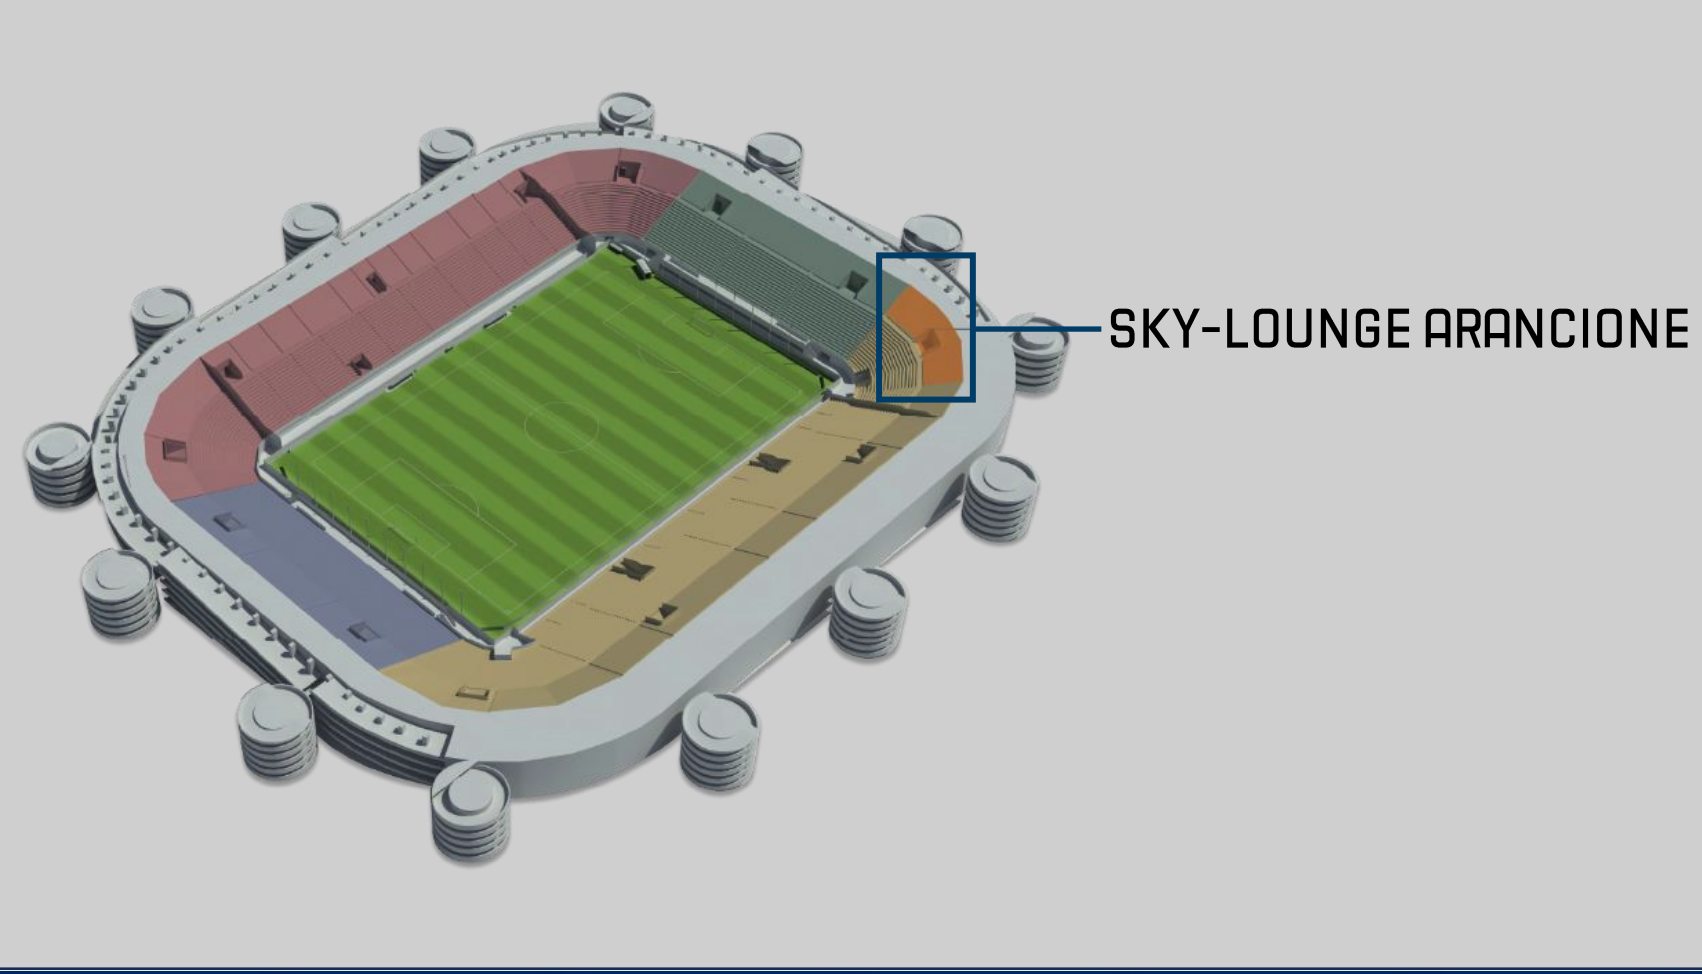

# EXECUTIVE LOUNGE ARANCIONE

LOUNGE ACCESSIBILE  
DURANTE TUTTA LA PARTITA

SERVIZIO CATERING  
A BUFFET

N.1 PARCHEGGIO RISERVATO  
OGNI 4 BIGLIETTI ACQUISTATI

# SKY LOUNGE ARANCIONE

LOUNGE ACCESSIBILE  
DURANTE TUTTA LA PARTITA

SERVIZIO CATERING  
A BUFFET

POSTI CON  
MONITOR INTEGRATO

N.1 PARCHEGGIO RISERVATO  
OGNI 4 BIGLIETTI ACQUISTATI