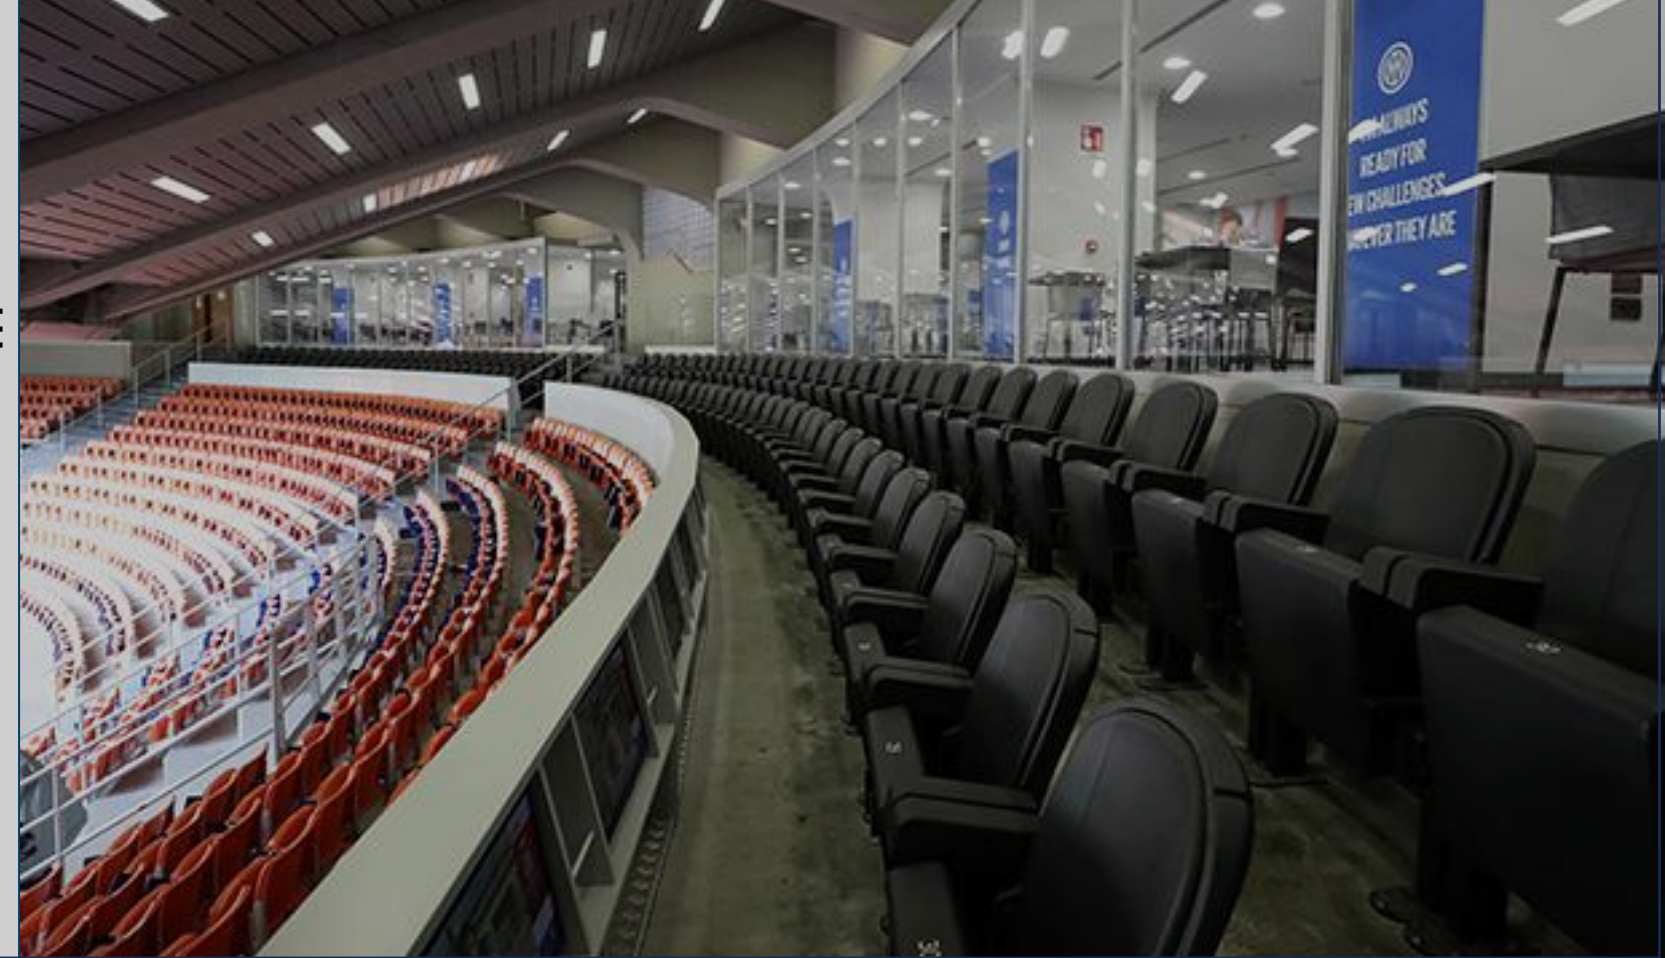

# SKY BOX ARANCIONE

N.10 POSTI CON  
MONITOR INTEGRATO

SERVIZIO  
PLACÉE

N.1 WELCOME GIFT  
PER PERSONA

SUITE PRIVATA  
ESCLUSIVA CON TV

N.2 PARCHEGGI  
RISERVATI