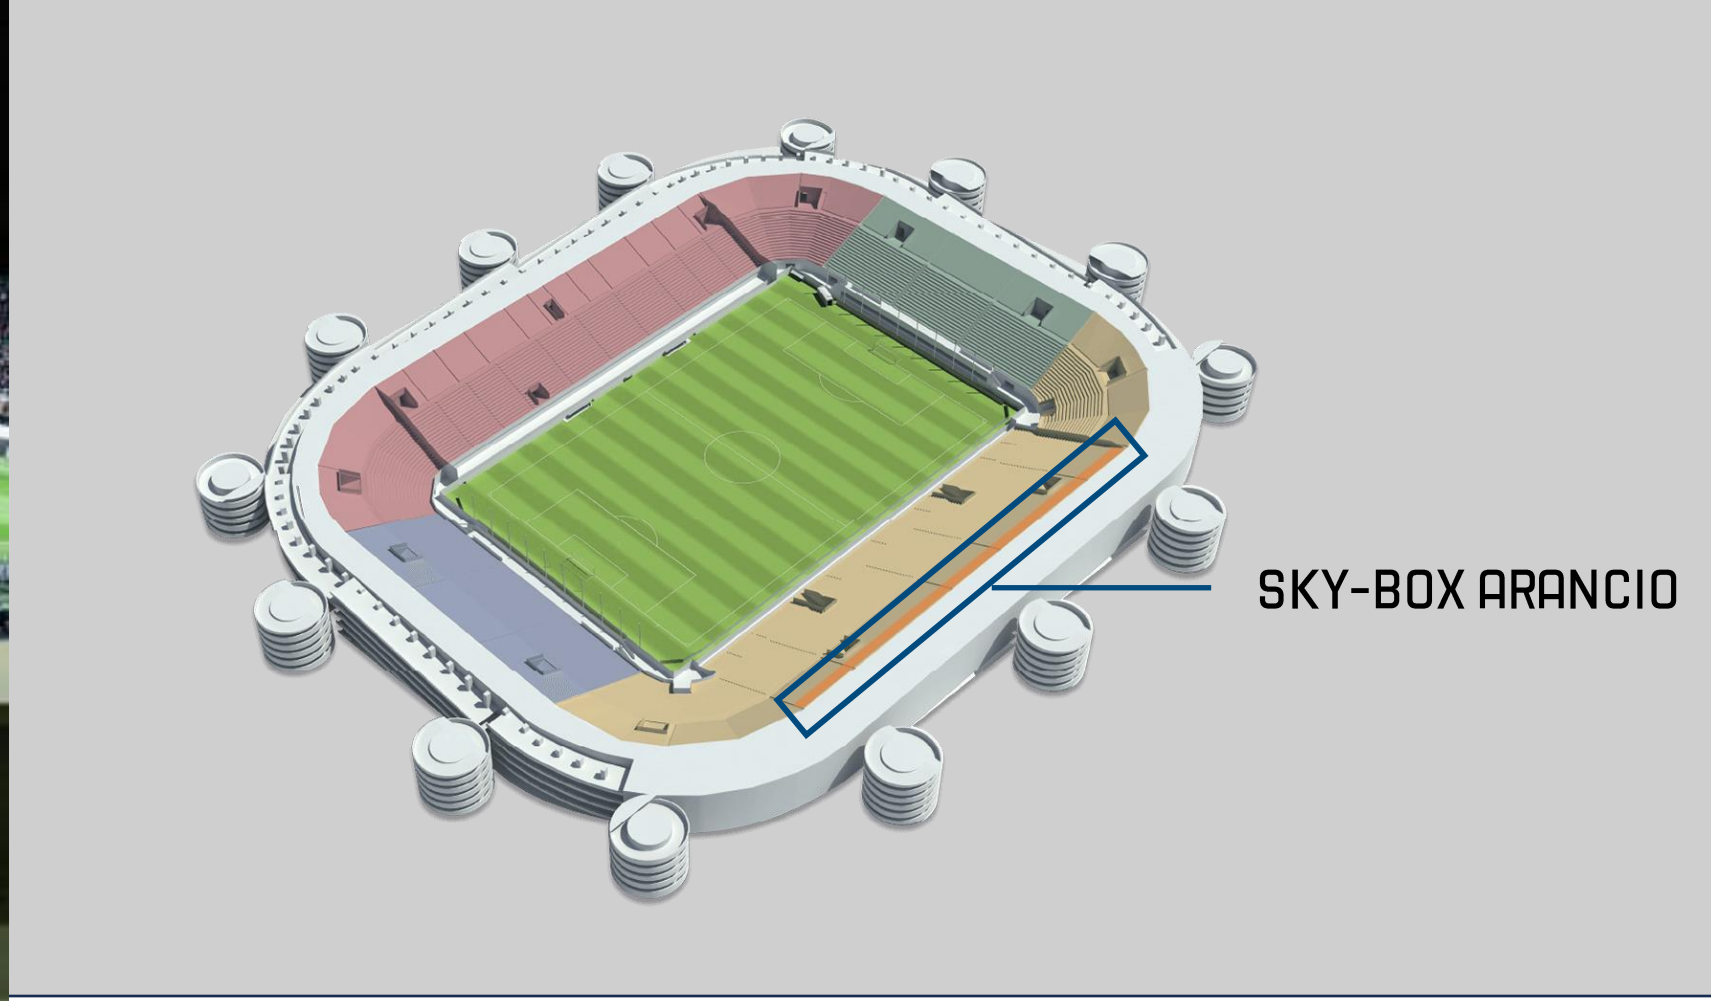

# SKY BOX ARANCIONE

N.10 POSTI CON  
MONITOR INTEGRATO

SERVIZIO  
PLACÉE

N.1 WELCOME GIFT  
PER PERSONA

SUITE PRIVATA  
ESCLUSIVA CON TV

N.2 PARCHEGGI  
RISERVATI