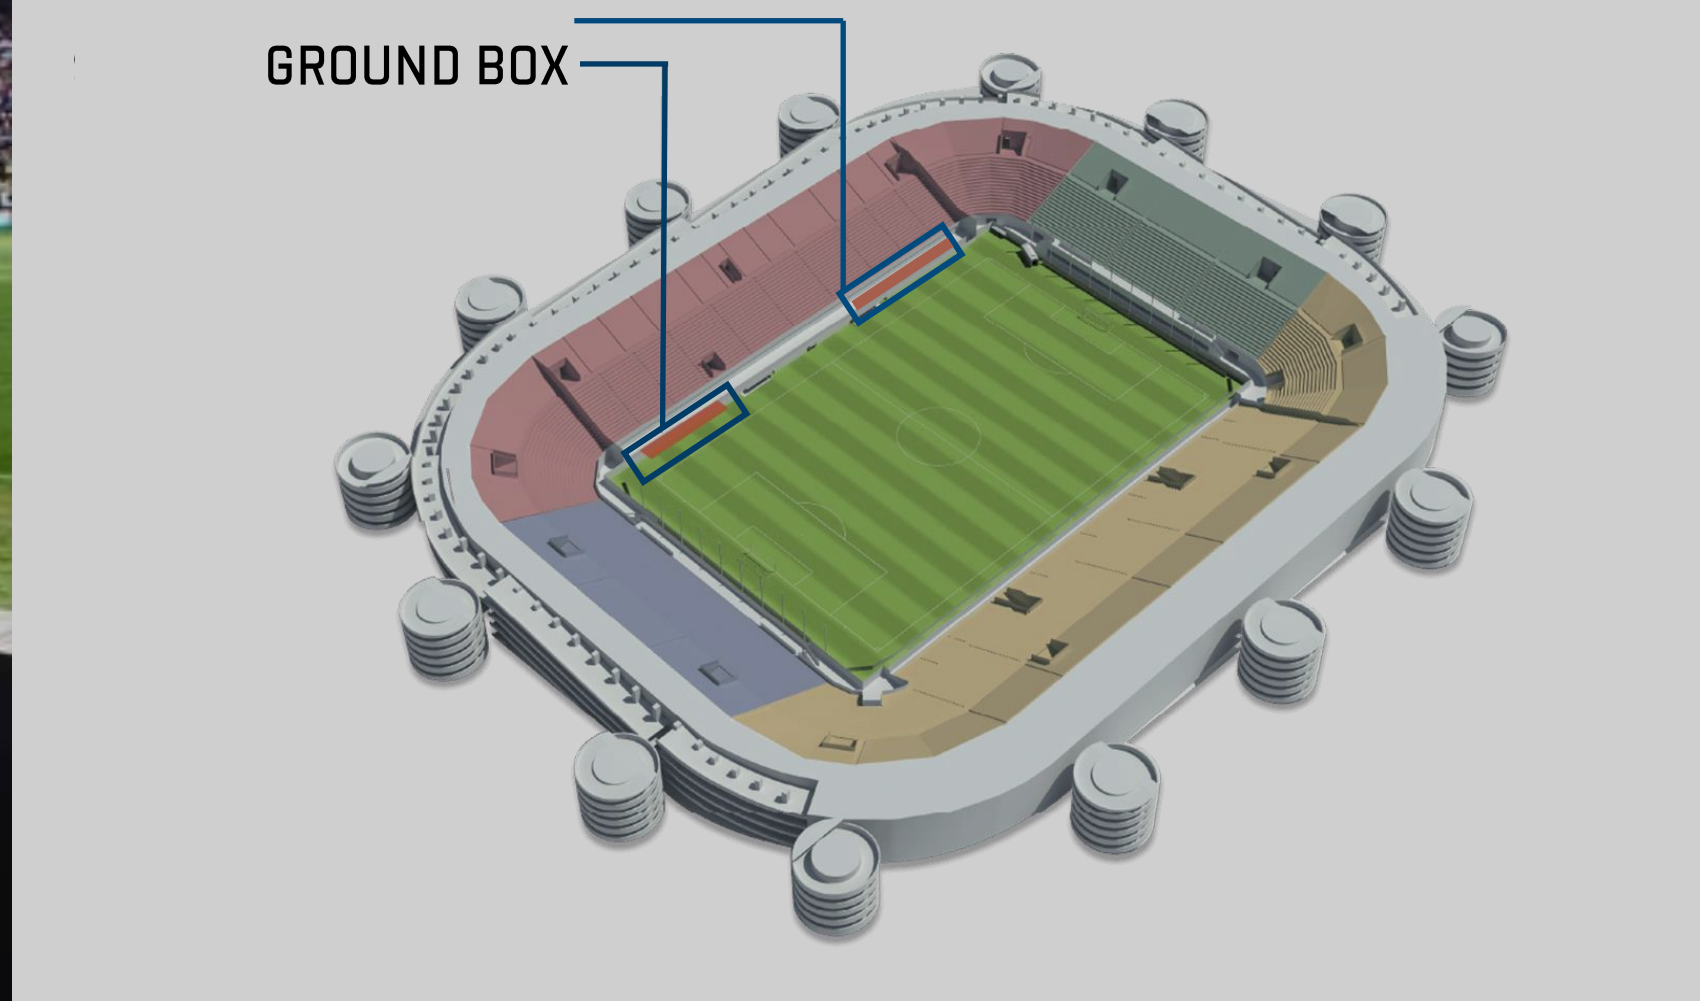

# SKY BOX ROSSO

SERVIZIO PLACÉE

SUITE PRIVATA  
ESCLUSIVA CON TV

N.1 WELCOME GIFT  
PER PERSONA

N.10 POSTI CON  
MONITOR INTEGRATO

N.2 PARCHEGGI  
RISERVATI

# GROUND BOX

N.1 POSTO A  
BORDOCAMPO

SERVIZIO CATERING  
A BUFFET

N.1 WELCOME GIFT  
PER PERSONA

SERVIZIO DI  
ACCOGLIENZA

N.1 PARCHEGGIO RISERVATO  
OGNI 4 BIGLIETTI ACQUISTATI