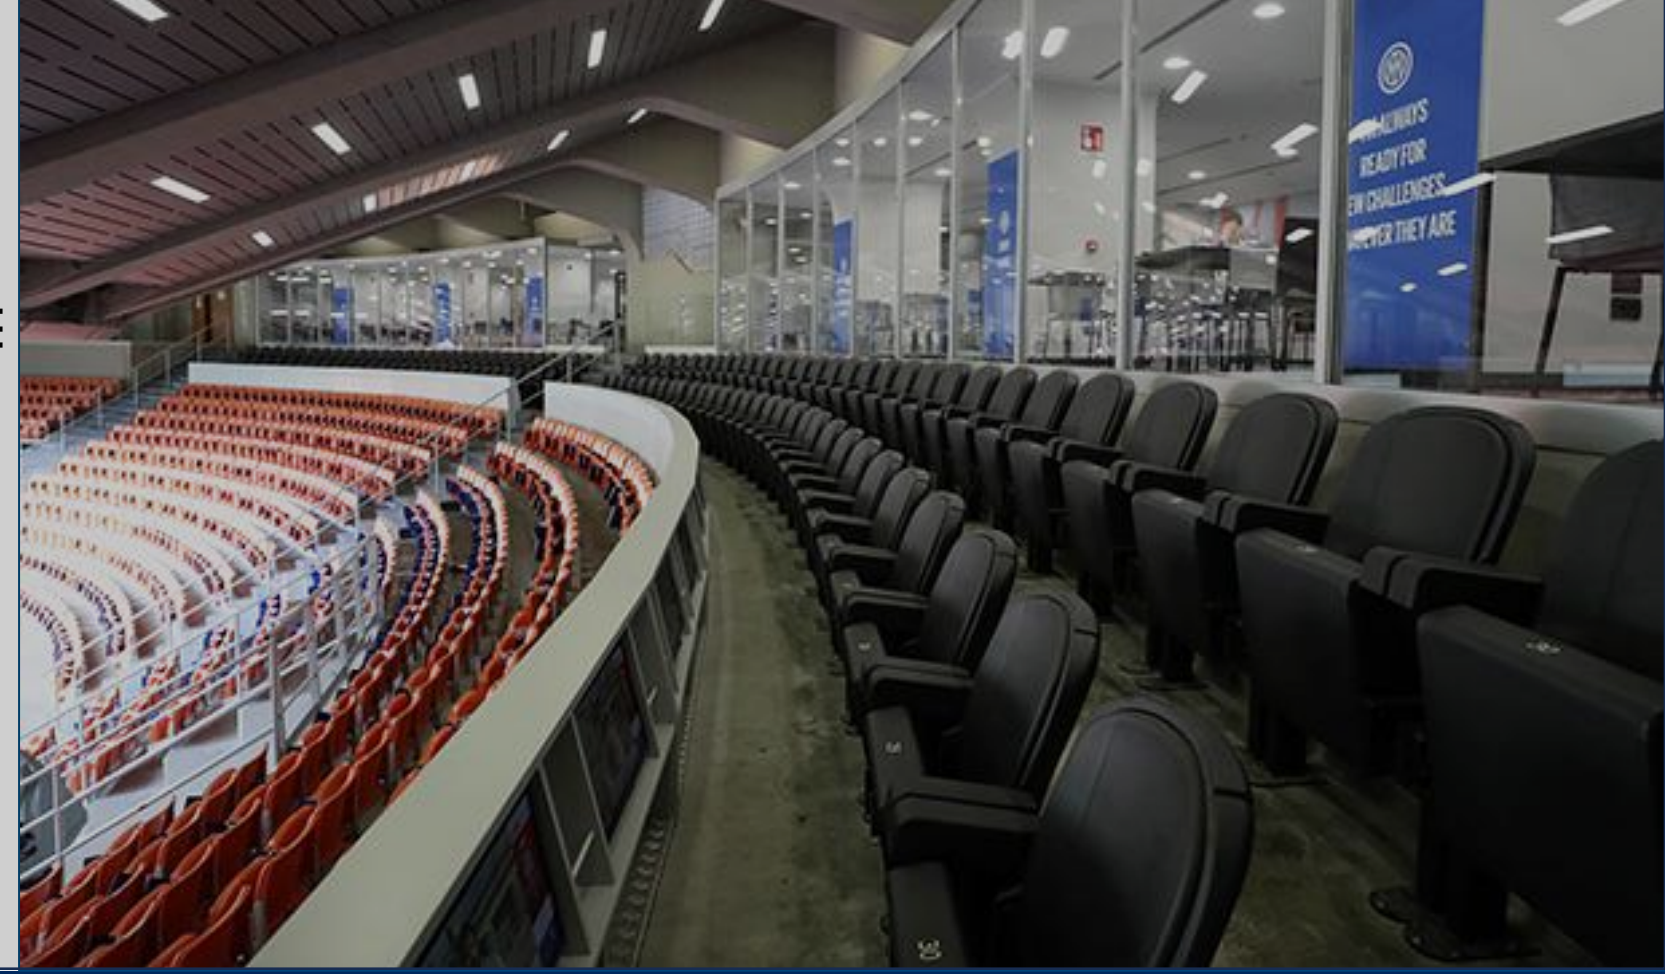

# EXECUTIVE LOUNGE ARANCIONE

LOUNGE ACCESSIBILE  
DURANTE TUTTA LA PARTITA

SERVIZIO CATERING  
A BUFFET

N.1 PARCHEGGIO RISERVATO  
OGNI 4 BIGLIETTI ACQUISTATI