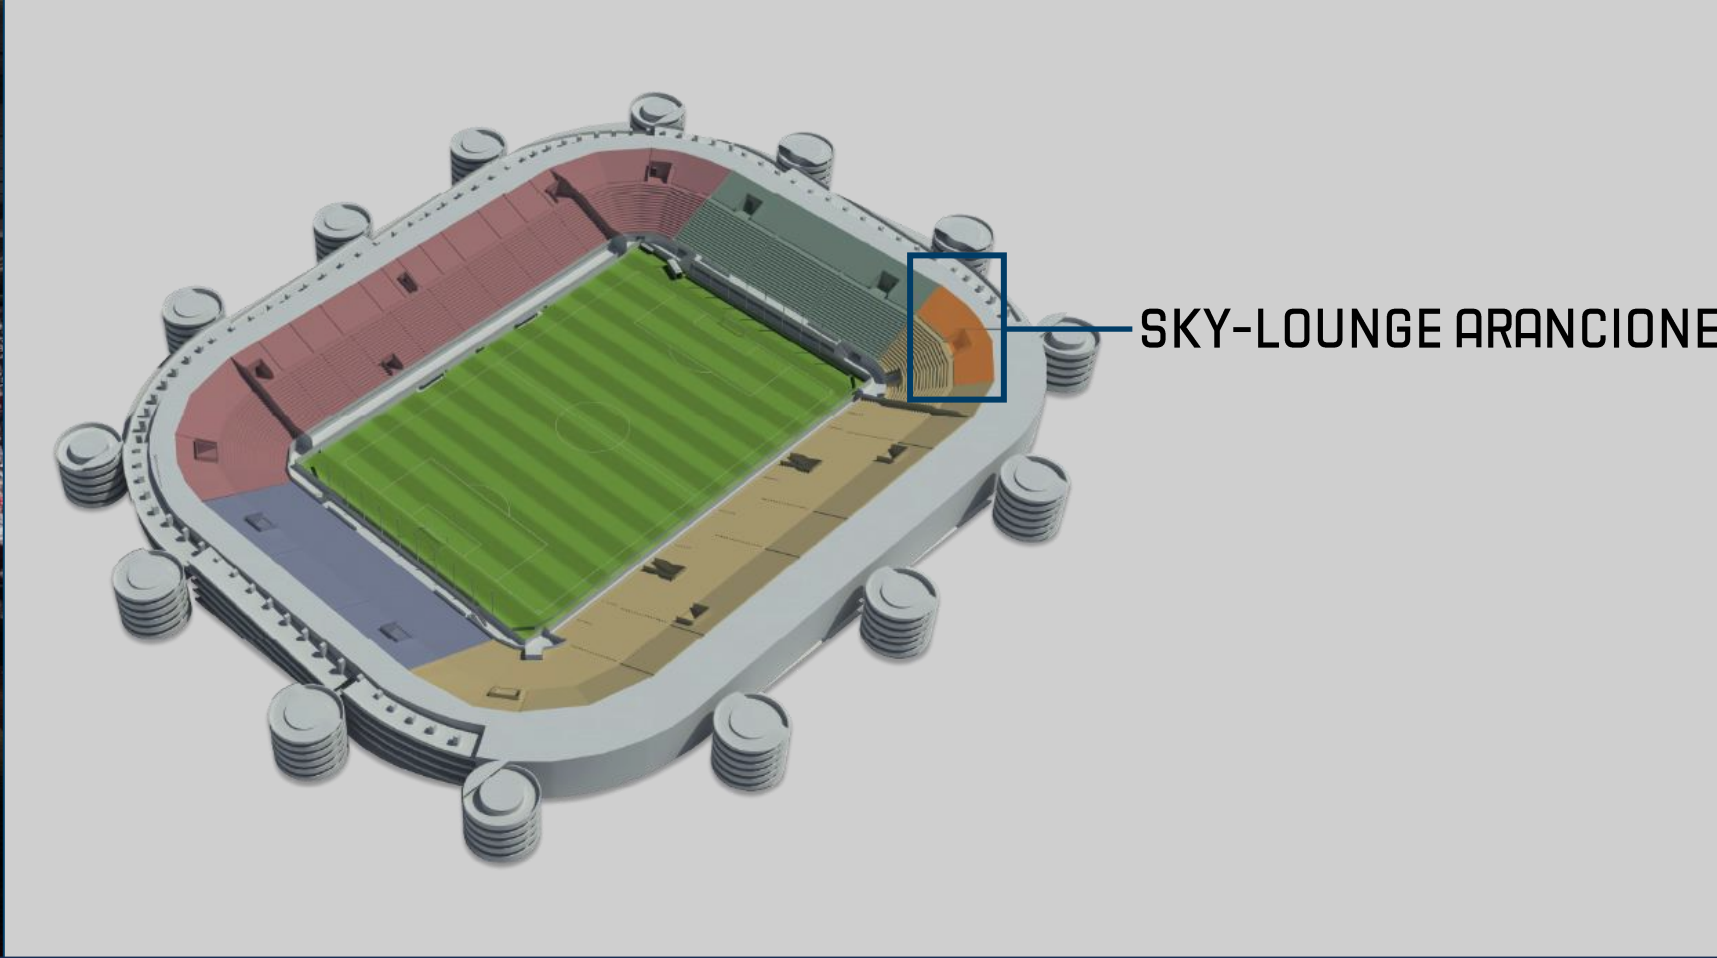

# SKY BOX ARANCIONE

N.10 POSTI CON  
MONITOR INTEGRATO

SERVIZIO  
PLACÉE

N.1 WELCOME GIFT  
PER PERSONA

SUITE PRIVATA  
ESCLUSIVA CON TV

N.2 PARCHEGGI  
RISERVATI