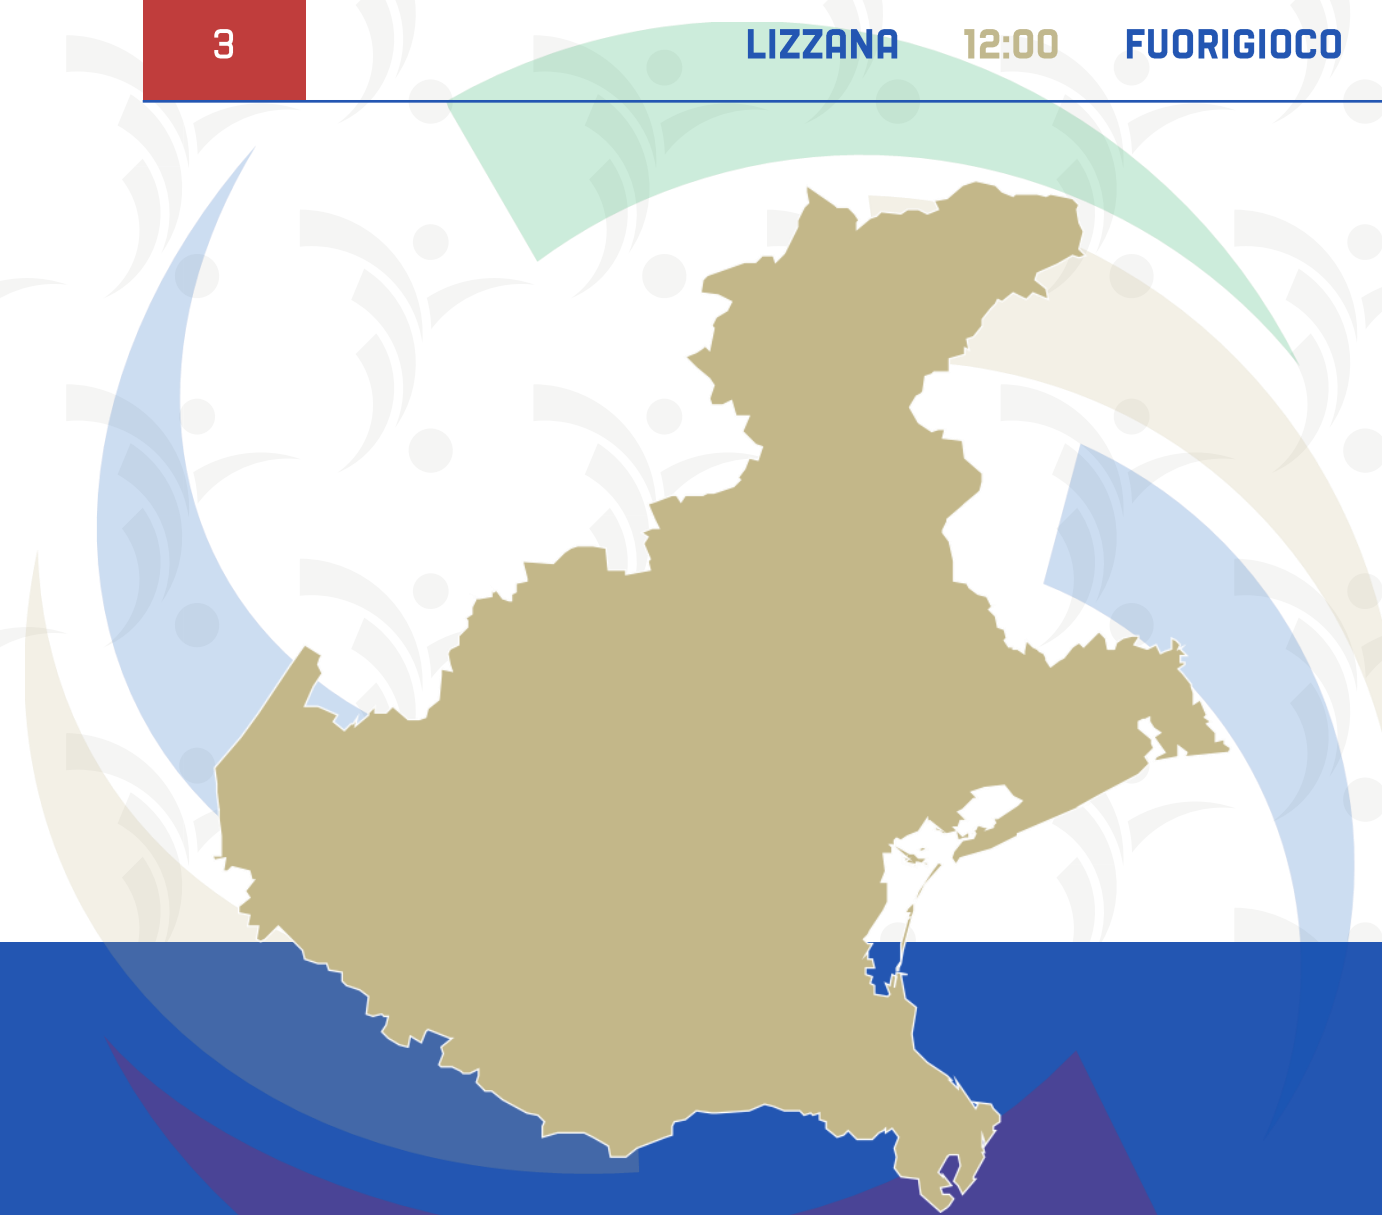

CENTRO SPORTIVO «LEO SOCCER»
VIA GIOVANNI BATTISTA DE LA SALLE, 8, CATANIA (CT)

VENETO

26 OTTOBRE 2024

LIVELLO 2 - GIRONE UNICO

1. FUORIGIOCO

LIVELLO 3 - GIRONE UNICO

1. HELLAS VERONA «A»
2. HELLAS VERONA «B»
3. VIRTUS VERONA
4. BOTTAGISIO
5. FERALPISALO' A
6. FERALPISALO' B
7. PASSIRANO CAMIGNONE
8. LIZZANA
9. INSUPERABILI SSDARL

LIV.		CAMPO A		LIV.	LIV.		CAMPO B		LIV.
3	HELLAS VERONA «A»	9:40	BOTTAGISIO	3	3	VIRTUS VERONA	9:40	INSUPERABILI VENETO	3
3	INSUPERABILI VENETO	10:00	BOTTAGISIO	3	3	HELLAS VERONA «A»	10:00	VIRTUS VERONA	3
3	FERALPISALO' «B»	10:20	HELLAS VERONA «B»	3	3	FERALPISALO' «A»	10:20	HELLAS VERONA «A»	3
3	HELLAS VERONA «A»	10:40	HELLAS VERONA «B»	3	3	VIRTUS VERONA	10:40	PASSIRANO CAMIGNONE	3
3	FERALPISALO' «B»	11:00	INSUPERABILI VENETO	3	2	FUORIGIOCO	11:00	FERALPISALO' «A»	3
3	VIRTUS VERONA	11:20	LIZZANA	3	3	PASSIRANO CAMIGNONE	11:20	FERALPISALO' «A»	3
3	FERALPISALO' «B»	11:40	LIZZANA	3	3	PASSIRANO CAMIGNONE	11:40	FUORIGIOCO	2
3	LIZZANA	12:00	FUORIGIOCO	2					