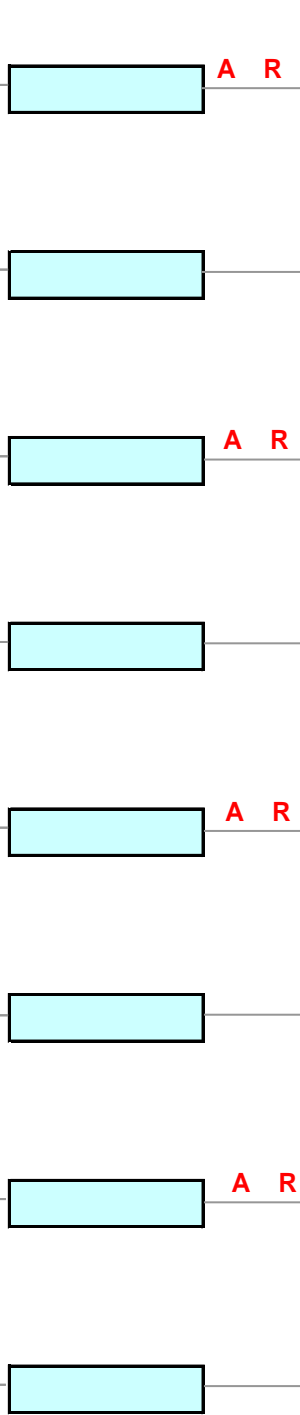

SEDICESIMI 08 MAG - 15 MAG

OTTAVI 22 MAG - 29 MAG

allegato A

OTTAVI 22 MAG - 29 MAG

SEDICESIMI 08 MAG - 15 MAG

CAMPIONATO NAZIONALE UNDER 17 DIVISIONE UNICA LEGA PRO

FASE FINALE A 8 da definire

• SORTEGGIO CALENDARI da definire •

2
0
1
5

2
0
1
6