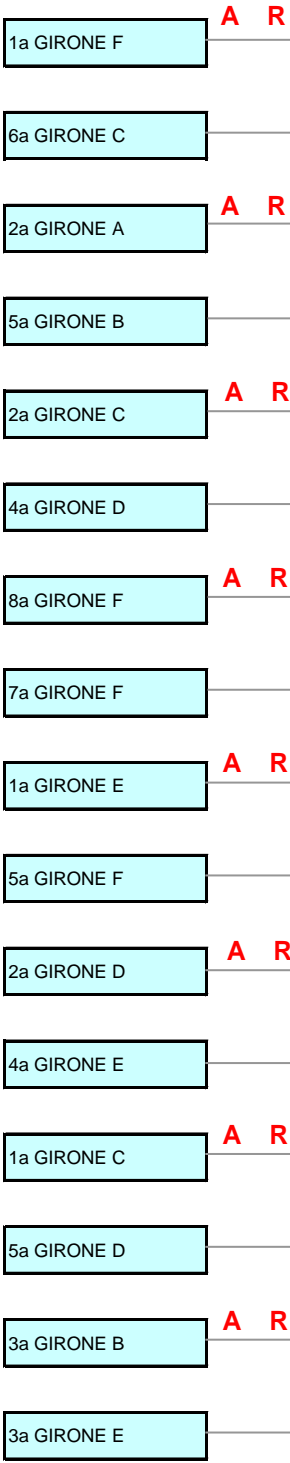

SEDICESIMI 08 MAG - 15 MAG

OTTAVI 22 MAG - 29 MAG

allegato A

OTTAVI 22 MAG - 29 MAG

SEDICESIMI 08 MAG - 15 MAG

CAMPIONATO NAZIONALE UNDER 17 DIVISIONE UNICA LEGA PRO

FASE FINALE A 8 da definire

• SORTEGGIO CALENDARI da definire •

2
0
1
5

2
0
1
6