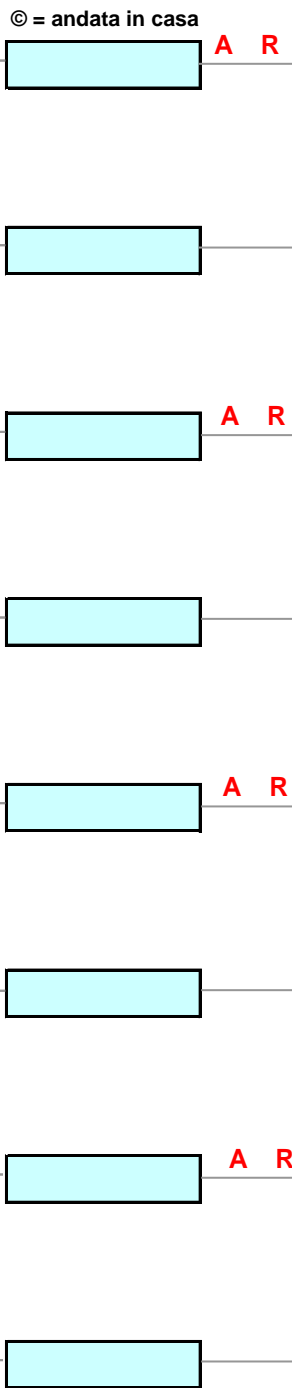

SEDICESIMI 08 MAG - 15 MAG

OTTAVI 22 MAG - 29 MAG

allegato A

OTTAVI 22 MAG - 29 MAG

SEDICESIMI 08 MAG - 15 MAG

CAMPIONATO NAZIONALE UNDER 17

DIVISIONE UNICA LEGA PRO

FASE FINALE A 8 - 11/19 giugno 2016

• SORTEGGIO CALENDARI da definire •

2
0
1
5

2
0
1
6