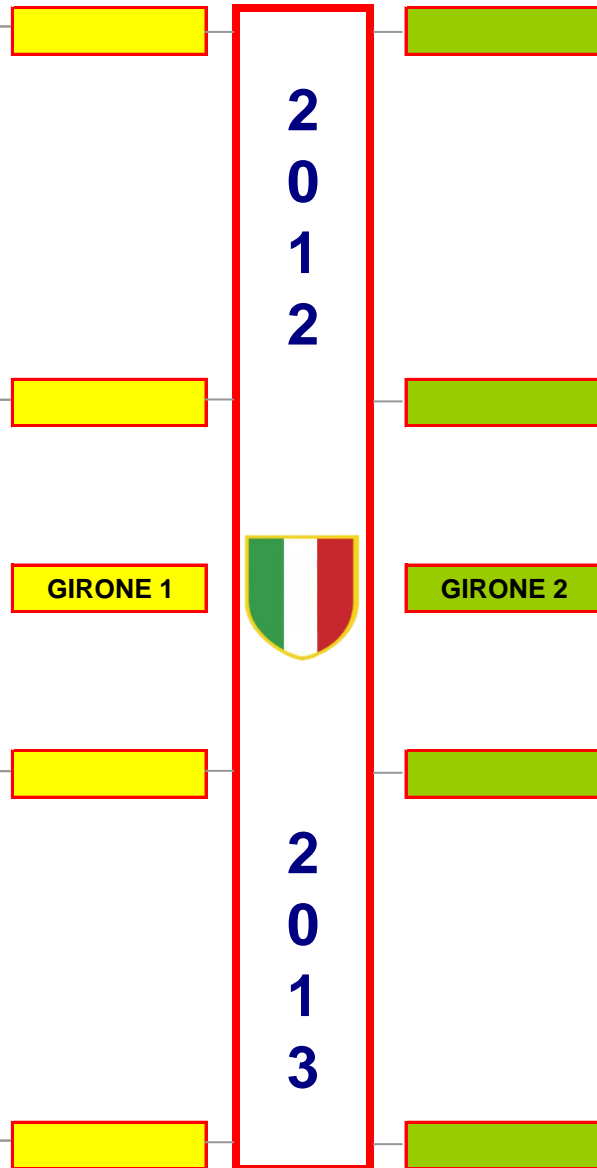

SEDICESIMI 12 MAG - 19 MAG

OTTAVI 26 MAG - 02 GIU

allegato A

OTTAVI 26 MAG - 02 GIU

SEDICESIMI 12 MAG - 19 MAG

CAMPIONATO NAZIONALE GIOVANISSIMI PROFESSIONISTI

D. PESCARA ©	A	R	1	0
01° abbinamento				
MILAN			1	4
NOVARA ©	A	R	1	3
16° abbinamento				
CATANIA			1	0
FORLÌ ©	A	R	0	0
02° abbinamento				
ROMA			3	3
ATALANTA ©	A	R	3	1
15° abbinamento				
JUVE STABIA			0	0
REGGINA ©	A	R	0	1
03° abbinamento				
TORINO			2	3
FIorentina ©	A	R	1	4
14° abbinamento				
ASCOLI			3	0
BENEVENTO ©	A	R	1	0
04° abbinamento				
EMPOLI			4	2
RIMINI ©	A	R	0	1
13° abbinamento				
BRESCIA			4	5

© = andata in casa

MILAN	A	R	5
NOVARA ©			1
ROMA	A	R	0
ATALANTA ©			0
TORINO	A	R	1
FIorentina ©			1
EMPOLI	A	R	2
BRESCIA ©			3

FASE FINALE A 8 - CHIANCIANO TERME 21/29 GIU

• SORTEGGIO CALENDARI 04/06/2013 •

© = andata in casa

PADOVA ©	A	R	0
CESENA			1
SAMPDORIA ©	A	R	6
SPEZIA			2
MONZA B. ©	A	R	0
INTERNAZIONALE			2
LECCE	A	R	2
JUVENTUS ©			4

PADOVA ©	A	R	1	1
05° abbinamento				
PARMA			1	0
CHIEVO VERONA ©	A	R	1	1
12° abbinamento				
CESENA			1	2
SAMPDORIA ©	A	R	3	2
06° abbinamento				
VICENZA			0	0
BARI ©	A	R	1	0
11° abbinamento				
SPEZIA			2	0
MONZA B. ©	A	R	0	2
07° abbinamento				
NAPOLI			0	0
C. DI PALERMO ©	A	R	0	1
10° abbinamento				
INTERNAZIONALE			0	4
SIENA ©	A	R	0	0
08° abbinamento				
LECCE			0	1
LAZIO ©	A	R	0	1
09° abbinamento				
JUVENTUS			0	2