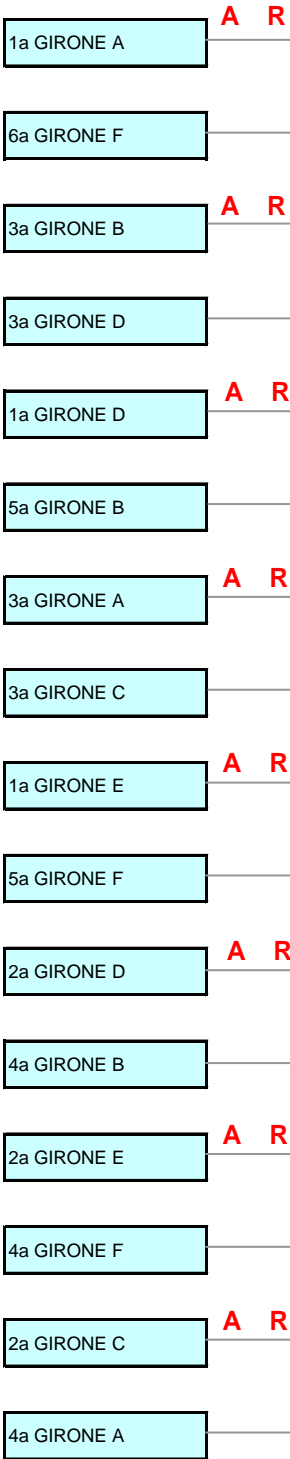

SEDICESIMI 10 MAG - 17 MAG

OTTAVI 24 MAG - 31 MAG

allegato A

OTTAVI 24 MAG - 31 MAG

SEDICESIMI 10 MAG - 17 MAG

CAMPIONATO NAZIONALE ALLIEVI PROFESSIONISTI DIVISIONE UNICA LEGA PRO

FASE FINALE A 8 date da definire

• SORTEGGIO CALENDARI da definire •

2
0
1
4

2
0
1
5