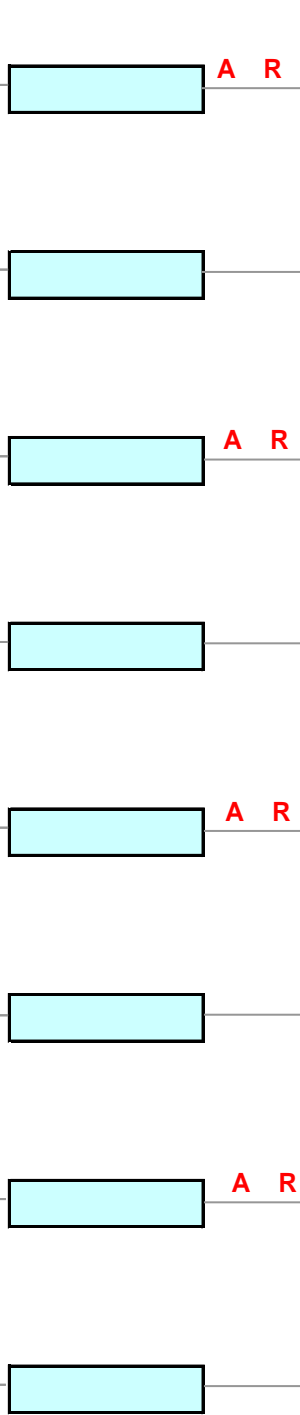

SEDICESIMI 10 MAG - 17 MAG

OTTAVI 24 MAG - 31 MAG

allegato A

OTTAVI 24 MAG - 31 MAG

SEDICESIMI 10 MAG - 17 MAG

CAMPIONATO NAZIONALE ALLIEVI PROFESSIONISTI DIVISIONE UNICA LEGA PRO

FASE FINALE A 8 date da definire

• SORTEGGIO CALENDARI da definire •

2
0
1
4

2
0
1
5